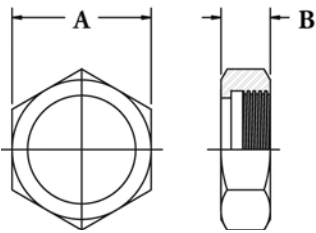

# JOHN PERRY FITTINGS

- Available in 304 and 316L
- Sizes 1" - 4"
- Standard Finish 32Ra
- Other finishes and configuration available upon request

## JOHN PERRY NUTS, GASKETS, CAPS

**JP13H UNION NUT, HEX**

SIZE	A	B
1	1 <sup>13</sup> / <sub>16</sub>	2 <sup>9</sup> / <sub>32</sub>
1 <sup>1</sup> / <sub>2</sub>	2 <sup>13</sup> / <sub>32</sub>	3 <sup>1</sup> / <sub>32</sub>
2	3	1 <sup>1</sup> / <sub>16</sub>
2 <sup>1</sup> / <sub>2</sub>	3 <sup>19</sup> / <sub>32</sub>	1 <sup>3</sup> / <sub>16</sub>
3	4 <sup>3</sup> / <sub>16</sub>	1 <sup>9</sup> / <sub>32</sub>
4	5 <sup>7</sup> / <sub>16</sub>	2 <sup>1</sup> / <sub>2</sub>

**JP16A - CAP**

SIZE	A
1	2 <sup>9</sup> / <sub>32</sub>
1 <sup>1</sup> / <sub>2</sub>	3 <sup>1</sup> / <sub>32</sub>
2	1 <sup>1</sup> / <sub>16</sub>
2 <sup>1</sup> / <sub>2</sub>	1 <sup>3</sup> / <sub>16</sub>
3	1 <sup>9</sup> / <sub>32</sub>
4	2 <sup>1</sup> / <sub>2</sub>

**JP40 - GASKET\***

SIZE	A	B
1	1 <sup>3</sup> / <sub>16</sub>	1 <sup>1</sup> / <sub>8</sub>
1 <sup>1</sup> / <sub>2</sub>	1 <sup>27</sup> / <sub>32</sub>	1 <sup>21</sup> / <sub>32</sub>
2	2 <sup>3</sup> / <sub>8</sub>	2 <sup>3</sup> / <sub>16</sub>
2 <sup>1</sup> / <sub>2</sub>	2 <sup>27</sup> / <sub>32</sub>	2 <sup>21</sup> / <sub>32</sub>
3	3 <sup>3</sup> / <sub>8</sub>	3 <sup>3</sup> / <sub>16</sub>
4	4 <sup>3</sup> / <sub>8</sub>	4 <sup>3</sup> / <sub>16</sub>